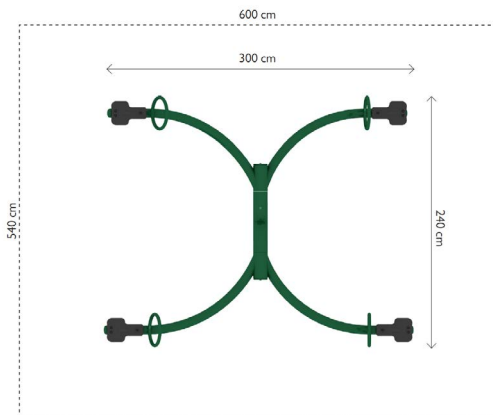

Opties

Krab, groen
650210

plattegrond

Toestelspecificaties

Afmetingen toestel	3 x 2,4 m
Obstakelvrije zone	32,4 m ²
Totaal hoogte	1,1 m
Valhoogte	1,0 m

zijaanzicht

Materialen

Constructie	Metaal
-------------	--------