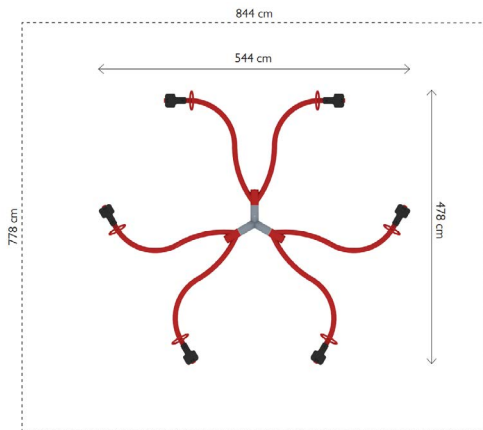

Productblad

Spin, rood

650215

Productomschrijving

Wippen zijn al generaties lang een belangrijk kenmerk van speeltuinen. Zelfs voor heel jonge kinderen die met hun vader of moeder wippen, zijn ze een enorme bron van plezier.

Opties

Spin, rood
650215

plattegrond

Toestelspecificaties

Afmetingen toestel	5,4 x 4,8 m
Obstakelvrije zone	65,7 m ²
Totaal hoogte	1,2 m
Valhoogte	1,0 m

zij aanzicht

Materialen

Constructie	Metaal
-------------	--------