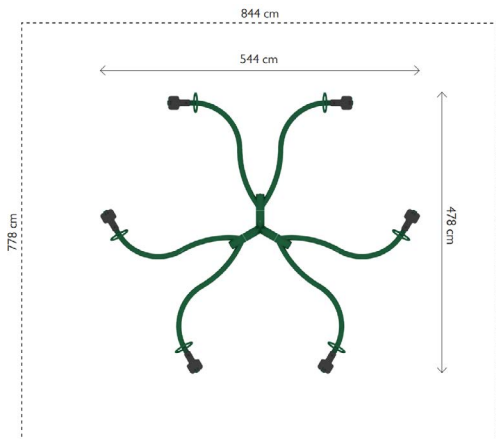

## Opties

Spin, groen  
650220

plattegrond

### Toestelspecificaties

Afmetingen toestel	5,4 x 4,8 m
Obstakelvrije zone	65,7 m <sup>2</sup>
Totaal hoogte	1,2 m
Valhoogte	1,0 m

zij aanzicht