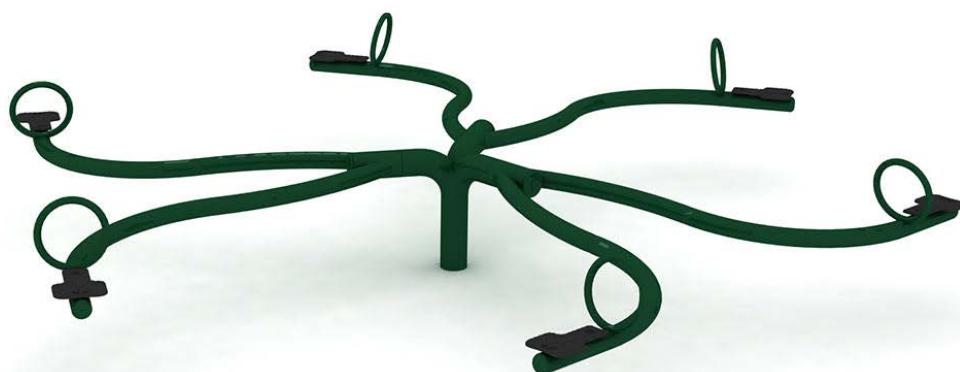

# Productblad

---

Spin, groen

650220

## Productomschrijving

Wippen zijn al generaties lang een belangrijk kenmerk van speeltuinen. Zelfs voor heel jonge kinderen die met hun vader of moeder wippen, zijn ze een enorme bron van plezier.

### Toestelspecificaties

Afmetingen toestel	5,4 x 4,8 m
Obstakelvrije zone	65,7 m <sup>2</sup>
Totaal hoogte	1,2 m
Valhoogte	1,0 m

zij aanzicht