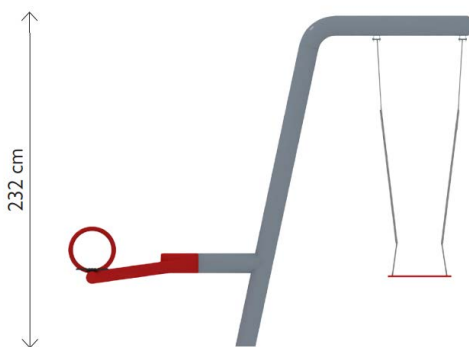

Productblad

Mantis, rood

650225

Productomschrijving

Wippen zijn al generaties lang een belangrijk kenmerk van speeltuinen. Zelfs voor heel jonge kinderen die met hun vader of moeder wippen, zijn ze een enorme bron van plezier.

Opties

Mantis, rood
650225

plattegrond

Toestelspecificaties

Afmetingen toestel	3 x 2,8 m
Obstakelvrije zone	35,0 m ²
Totaal hoogte	2,3 m
Valhoogte	1,3 m

zijaanzicht

Materialen

Constructie	Metaal
-------------	--------

Let op: valdemping vereist