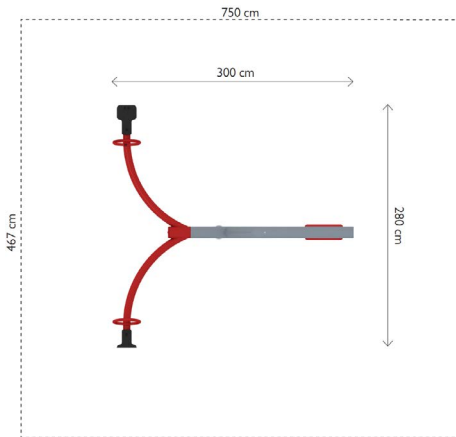

Productblad

Mantis, rood

650225

Productomschrijving

Wippen zijn al generaties lang een belangrijk kenmerk van speeltuinen. Zelfs voor heel jonge kinderen die met hun vader of moeder wippen, zijn ze een enorme bron van plezier.

Opties

Mantis, rood
650225

plattegrond

Toestelspecificaties

Afmetingen toestel	3 x 2,8 m
Obstakelvrije zone	35,0 m ²
Totaal hoogte	2,3 m
Valhoogte	1,3 m

zijaanzicht

Materialen

Constructie	Metaal
-------------	--------