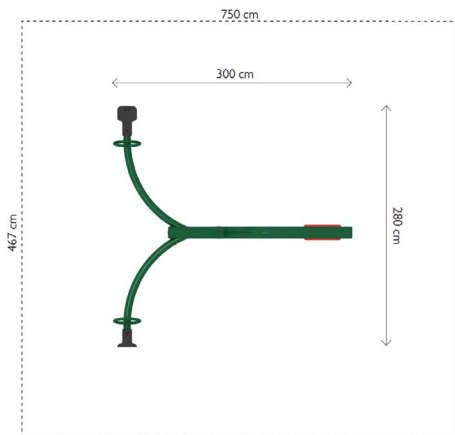

Productblad

Mantis, groen
650230

Productomschrijving

Wippen zijn al generaties lang een belangrijk kenmerk van speeltuinen. Zelfs voor heel jonge kinderen die met hun vader of moeder wippen, zijn ze een enorme bron van plezier.

Opties

Mantis, groen
650230

plattegrond

Toestelspecificaties

| | |
|--------------------|---------------------|
| Afmetingen toestel | 3 x 2,8 m |
| Obstakelvrije zone | 35,0 m ² |
| Totaal hoogte | 2,3 m |
| Valhoogte | 1,3 m |