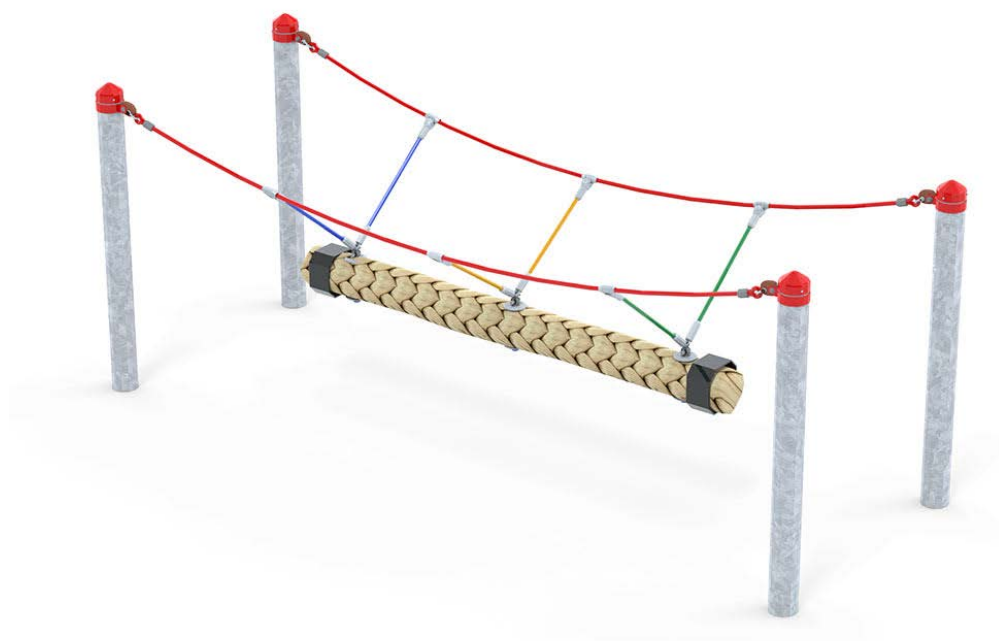

Productblad

Touw schommel

650900

Productomschrijving

De touwschommel is een multifunctioneel speeltoestel dat het evenwicht van kinderen op de proef stelt en tegelijkertijd als schommel functioneert. Het grote stuk touw in het midden biedt kinderen iets om op te staan als ze hun evenwicht willen oefenen.

Opties

Touw schommel 650900

plattegrond

Toestelspecificaties

Afmetingen toestel	3,1 x 1,1 m
Obstakelvrije zone	25,0 m ²
Totaal hoogte	1,2 m
Valhoogte	0,8 m

zijaanzicht

Materialen

Constructie	Metaal
Touwen	Taifun

Let op: valdemping vereist