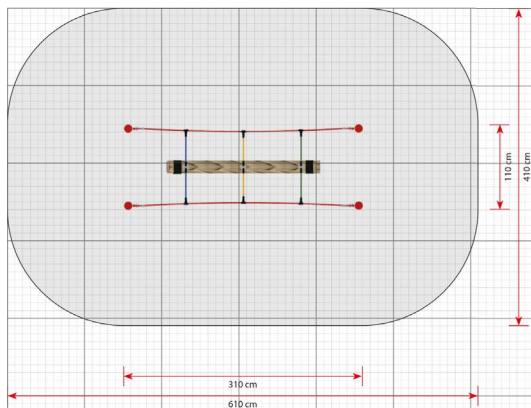

Productblad

Touw schommel

650900

Productomschrijving

De touwschommel is een multifunctioneel speeltoestel dat het evenwicht van kinderen op de proef stelt en tegelijkertijd als schommel functioneert. Het grote stuk touw in het midden biedt kinderen iets om op te staan als ze hun evenwicht willen oefenen.

Opties

Touw schommel 650900

plattegrond

Toestelspecificaties

Afmetingen toestel	3,1 x 1,1 m
Obstakelvrije zone	25,0 m ²
Totaal hoogte	1,2 m
Valhoogte	0,8 m

zijaanzicht

Materialen

Constructie	Metaal
Touwen	Taifun