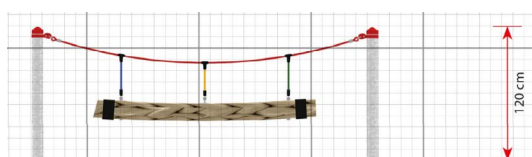

Productblad

Touw schommel

650900

Productomschrijving

De touwschommel is een multifunctioneel speeltoestel dat het evenwicht van kinderen op de proef stelt en tegelijkertijd als schommel functioneert. Het grote stuk touw in het midden biedt kinderen iets om op te staan als ze hun evenwicht willen oefenen.

Opties

Touw schommel 650900

plattegrond

Toestelspecificaties

Afmetingen toestel	3,1 x 1,1 m
Obstakelvrije zone	25,0 m ²
Totaal hoogte	1,2 m
Valhoogte	0,8 m

zijaanzicht

Materialen

Constructie	Metaal
Touwen	Taifun