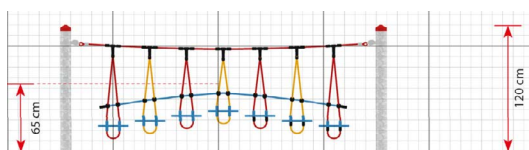

Productblad

Wobblebrug

650905

Productomschrijving

De wiebelbrug test het evenwicht van kinderen en kan op zichzelf staan of deel uitmaken van een reeks andere evenwichtstoestellen. Het is ontworpen met schijven om op te stappen, die zijn opgehangen aan Taifun-touw.

Opties

Wobblebrug 650905

plattegrond

Toestelspecificaties

Afmetingen toestel	3,1 x 1,1 m
Obstakelvrije zone	25,0 m ²
Totaal hoogte	1,2 m
Valhoogte	0,7 m

zij aanzicht

Materialen

Constructie	Metaal
Touwen	Taifun