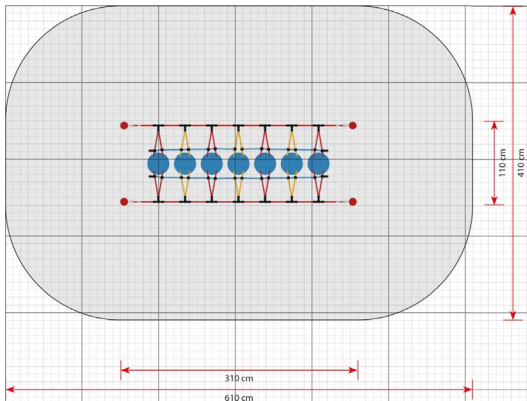

Productblad

Wobblebrug

650905

Productomschrijving

De wiebelbrug test het evenwicht van kinderen en kan op zichzelf staan of deel uitmaken van een reeks andere evenwichtstoestellen. Het is ontworpen met schijven om op te stappen, die zijn opgehangen aan Taifun-touw.

Opties

Wobblebrug 650905

plattegrond

Toestelspecificaties

Afmetingen toestel	3,1 x 1,1 m
Obstakelvrije zone	25,0 m ²
Totaal hoogte	1,2 m
Valhoogte	0,7 m

zij aanzicht

Materialen

Constructie	Metaal
Touwen	Taifun