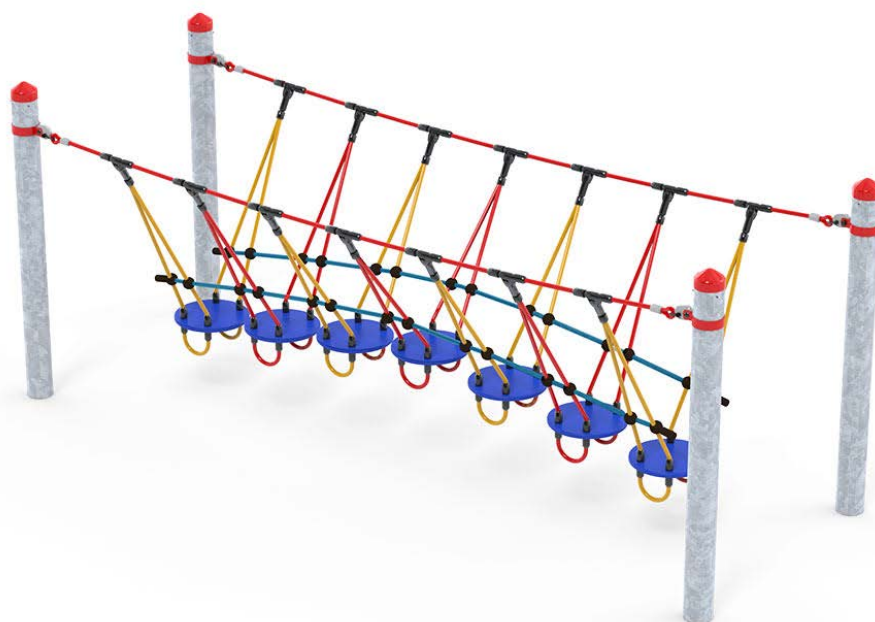

Productblad

Wobblebrug

650905

Productomschrijving

De wiebelbrug test het evenwicht van kinderen en kan op zichzelf staan of deel uitmaken van een reeks andere evenwichtstoestellen. Het is ontworpen met schijven om op te stappen, die zijn opgehangen aan Taifun-touw.

Opties

Wobblebrug 650905

plattegrond

Toestelspecificaties

Afmetingen toestel	3,1 x 1,1 m
Obstakelvrije zone	25,0 m ²
Totaal hoogte	1,2 m
Valhoogte	0,7 m

zij aanzicht

Materialen

Constructie	Metaal
Touwen	Taifun

Let op: valdemping vereist