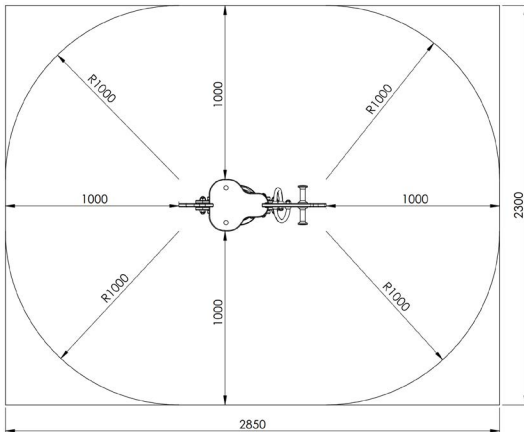

Productblad

Hobbeleend
8000

Productomschrijving

Veertoestel voor kinderen van 2 tot 6 jaar.

Opties

Hobbeleend 8000

plattegrond

Toestelspecificaties

Afmetingen toestel	0,9 x 0,3 m
Obstakelvrije zone	7 m ²
Totaal hoogte	1,0 m
Valhoogte	0,6 m

Materialen

Panelen	Polyethyleen
Veer	Polyester gecoat

Let op: valdemping vereist