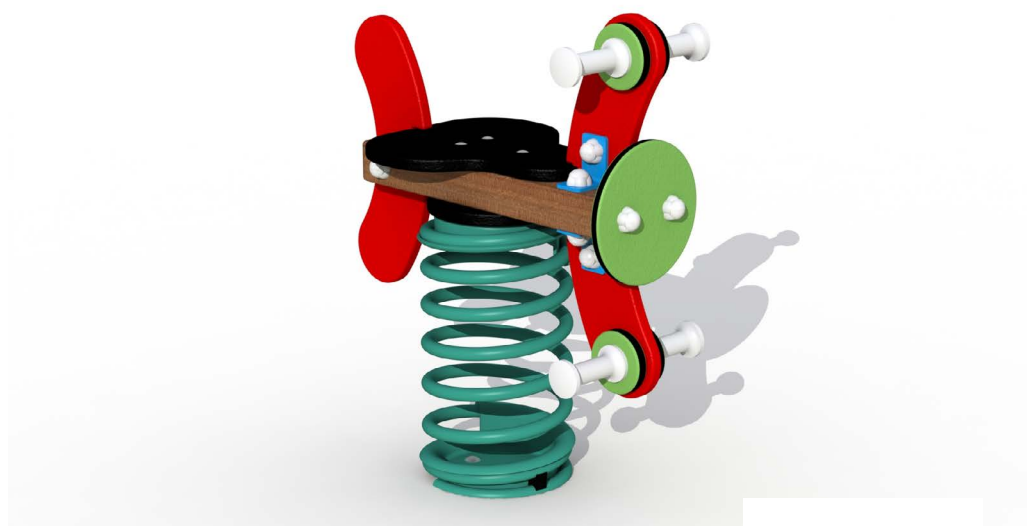

Productblad

Halve maan
8010

Productomschrijving

Veertoestel voor kinderen van 2 tot 6 jaar.

Opties

Halve maan 8010

plattegrond

Toestelspecificaties

Afmetingen toestel	0,7 x 0,3 m
Obstakelvrije zone	6 m ²
Totaal hoogte	0,8 m
Valhoogte	0,5 m

Materialen

Panelen	Polyethyleen
Veer	Polyester gecoat

Let op: valdemping vereist