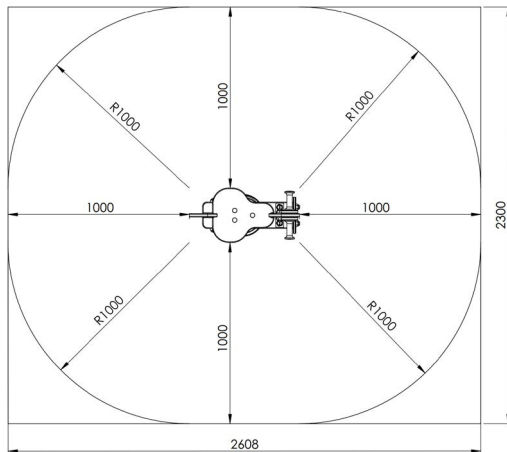

Productblad

Halve maan
8010

Productomschrijving

Veertoestel voor kinderen van 2 tot 6 jaar.

Opties

Halve maan 8010

plattegrond

Toestelspecificaties

Afmetingen toestel	0,7 x 0,3 m
Obstakelvrije zone	6 m ²
Totaal hoogte	0,8 m
Valhoogte	0,5 m

Materialen

Panelen	Polyethyleen
Veer	Polyester gecoat

Let op: valdemping vereist