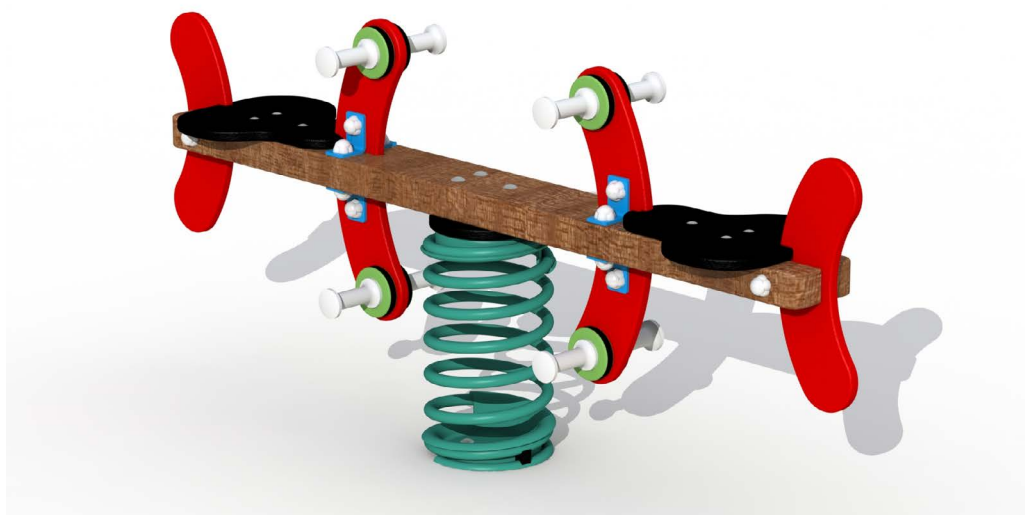

Productblad

Volle maan
8020

Productomschrijving

Veertoestel voor kinderen van 2 tot 6 jaar. Het veertoestel is geschikt voor 2 personen.

Opties

Volle maan 8020

plattegrond

Toestelspecificaties

Afmetingen toestel	1,7 x 0,3 m
Obstakelvrije zone	8,5 m ²
Totaal hoogte	0,8 m
Valhoogte	0,7 m

Materialen

Panelen	Polyethyleen
Veer	Polyester gecoat

Let op: valdemping vereist