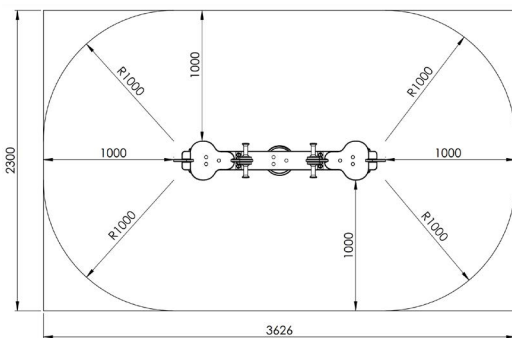

Productblad

Volle maan
8020

Productomschrijving

Veertoestel voor kinderen van 2 tot 6 jaar. Het veertoestel is geschikt voor 2 personen.

Opties

Volle maan 8020

plattegrond

Toestelspecificaties

Afmetingen toestel	1,7 x 0,3 m
Obstakelvrije zone	8,5 m ²
Totaal hoogte	0,8 m
Valhoogte	0,7 m

Materialen

Panelen	Polyethyleen
Veer	Polyester gecoat

Let op: valdemping vereist