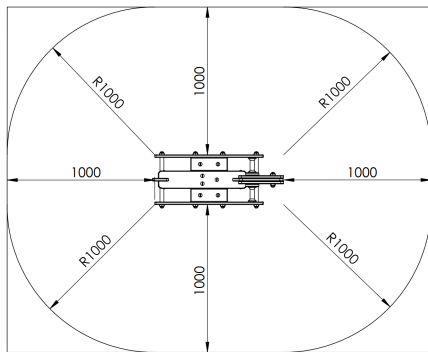

Productblad

Schildpad
8030

Productomschrijving

Veertoestel voor kinderen van 2 tot 6 jaar. Het veertoestel is geschikt voor 2 personen.

Opties

Schildapd 8030

plattegrond

Toestelspecificaties

Afmetingen toestel	0,9 x 0,4 m
Obstakelvrije zone	7 m ²
Totaal hoogte	0,9 m
Valhoogte	0,5 m

Materialen

Panelen	Polyethyleen
Veer	Polyester gecoat

Let op: valdemping vereist