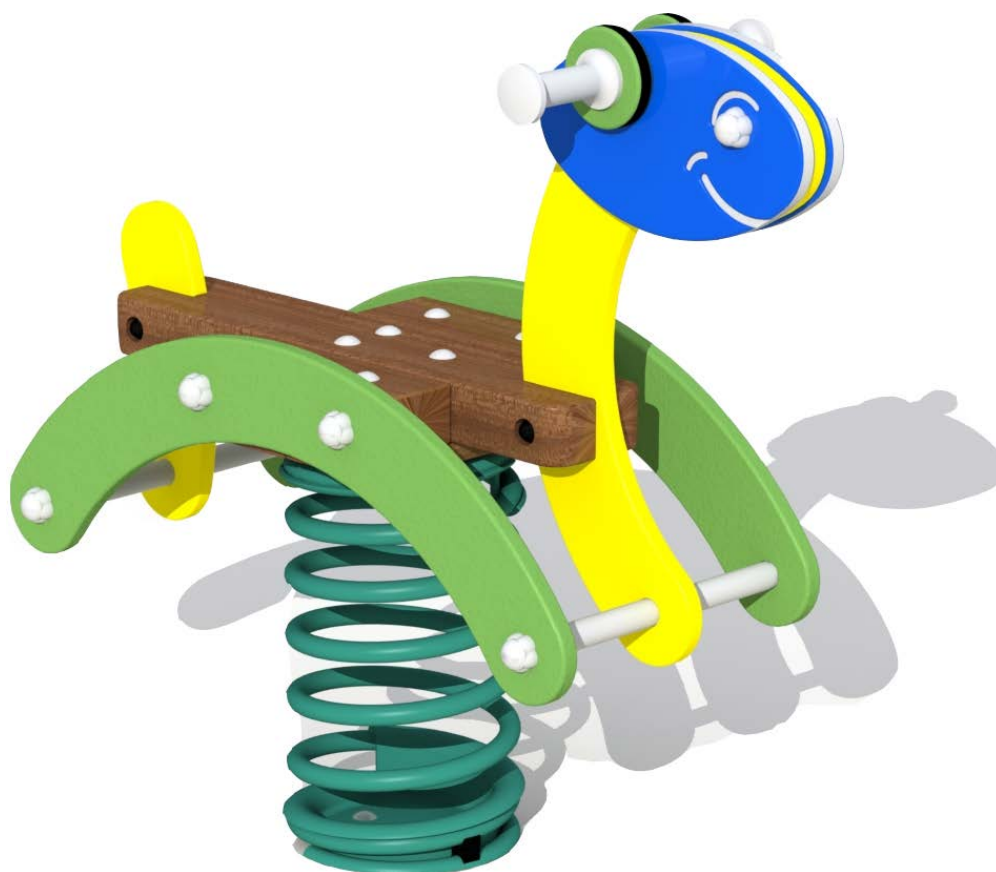

Productblad

Schildpad
8030

Productomschrijving

Veertoestel voor kinderen van 2 tot 6 jaar. Het veertoestel is geschikt voor 2 personen.

Opties

Schildapd 8030

plattegrond

Toestelspecificaties

Afmetingen toestel	0,9 x 0,4 m
Obstakelvrije zone	7 m ²
Totaal hoogte	0,9 m
Valhoogte	0,5 m

Materialen

Panelen	Polyethyleen
Veer	Polyester gecoat

Let op: valdemping vereist