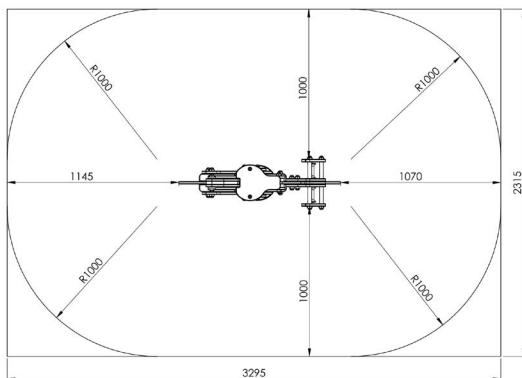

Productblad

Racefiets

8040

Productomschrijving

Veertoestel voor kinderen van 2 tot 6 jaar.

Opties

Racefiets 8040

plattegrond

Toestelspecificaties

Afmetingen toestel	1,1 x 0,4 m
Obstakelvrije zone	8 m ²
Totaal hoogte	0,8 m
Valhoogte	0,7 m

Materialen

Panelen	Polyethyleen
Veer	Polyester gecoat

Let op: valdemping vereist