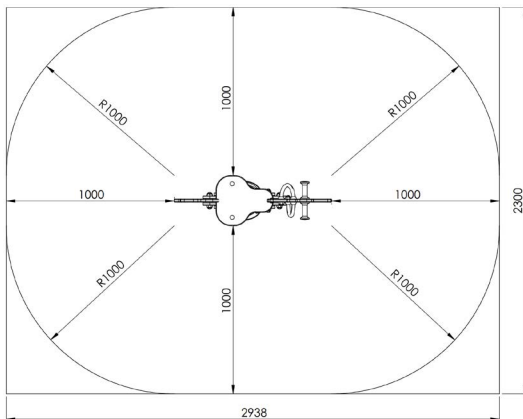

Productblad

Pony
8100

Productomschrijving

Veertoestel voor kinderen van 2 tot 6 jaar.

Opties

Pony
8100

plattegrond

Toestelspecificaties

| | |
|--------------------|------------------|
| Afmetingen toestel | 1,0 x 0,3 m |
| Obstakelvrije zone | 7 m ² |
| Totaal hoogte | 1,0 m |
| Valhoogte | 0,6 m |

Materialen

| | |
|---------|--------------|
| Panelen | Polyethyleen |
| Veer | Veer staal |