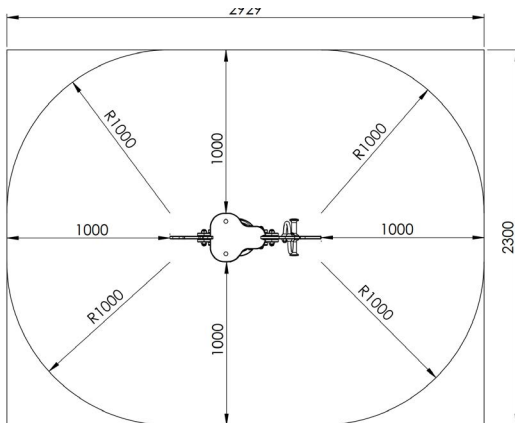

Productblad

Haas
8200

Productomschrijving

Veertoestel voor kinderen van 2 tot 6 jaar.

Opties

Haas
8200

plattegrond

Toestelspecificaties

| | |
|--------------------|------------------|
| Afmetingen toestel | 1,0 x 0,3 m |
| Obstakelvrije zone | 7 m ² |
| Totaal hoogte | 0,9 m |
| Valhoogte | 0,6 m |

Materialen

| | |
|---------|--------------|
| Panelen | Polyethyleen |
| Veer | Veer staal |