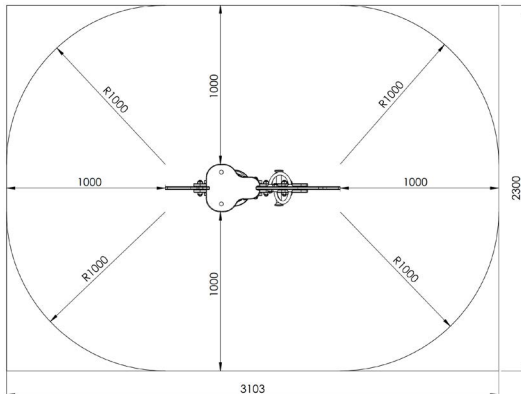

Dolfijn
8300

plattegrond

Toestelspecificaties

Afmetingen toestel	1,1 x 0,3 m
Obstakelvrije zone	7,5 m²
Totaal hoogte	0,9 m
Valhoogte	0,6 m

Materialen

Panelen	Polyethyleen
Veer	Veer staal

Let op: valdemping vereist