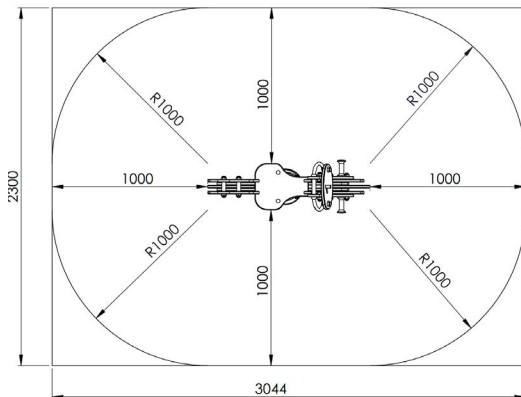

Productblad

Motorfiets

8400

Productomschrijving

Veertoestel voor kinderen van 2 tot 6 jaar.

Opties

Motorfiets 8400

plattegrond

Toestelspecificaties

Afmetingen toestel	1,1 x 0,4 m
Obstakelvrije zone	7 m ²
Totaal hoogte	1,0 m
Valhoogte	0,7 m

Materialen

Panelen	Polyethyleen
Veer	Veer staal

Let op: valdemping vereist