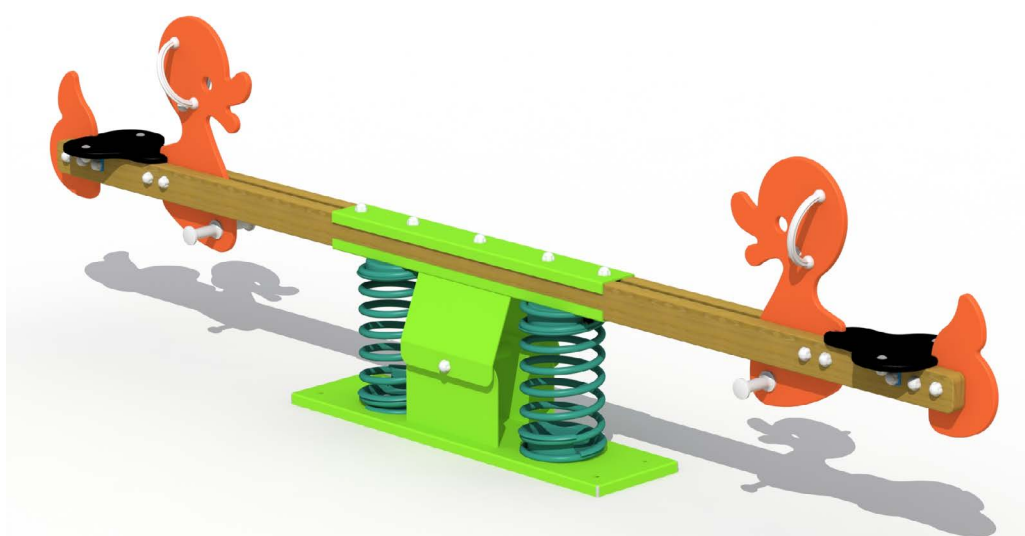

## Productomschrijving

Veertoestel voor kinderen van 4 tot 10 jaar.

### Materialen

Panelen	Polyethyleen
Veer	Veer staal

*Let op: valdemping vereist*