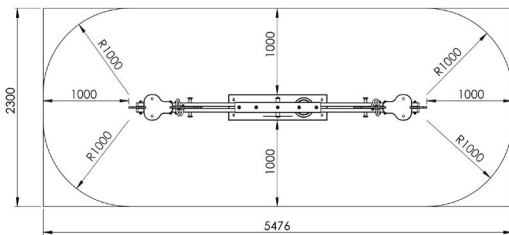

Tweelingeend 8900

plattegrond

Toestelspecificaties

Afmetingen toestel	3,5 x 0,3 m
Obstakelvrije zone	13 m²
Totaal hoogte	1,0 m
Valhoogte	0,7 m

Materialen

Panelen	Polyethyleen
Veer	Veer staal

Let op: valdemping vereist