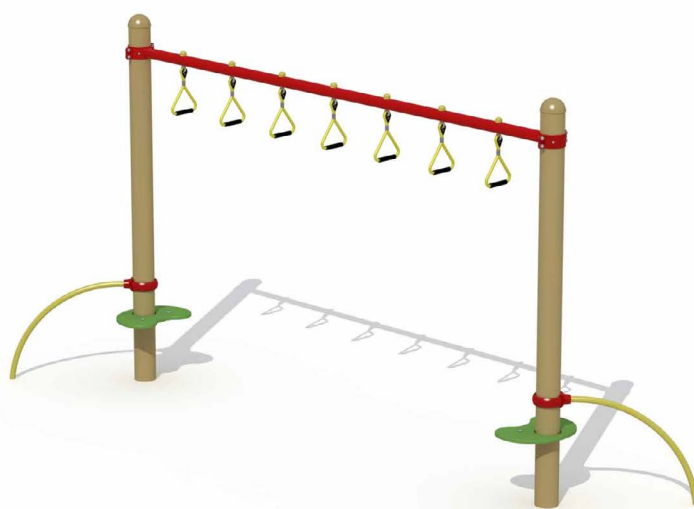

Productblad

California
A500

Productomschrijving

Metalen speeltoestel voor kinderen van 6 tot 12 jaar. Het toestel is opgebouwd uit 2 verticale metalen palen die met elkaar verbonden worden via een rode metalen buis. Aan deze buis worden 7 handvatten voorzien.

Opties

California A500

plattegrond

Toestelspecificaties

| | |
|--------------------|-------------------|
| Afmetingen toestel | 4,3 x 1,2 m |
| Obstakelvrije zone | 30 m ² |
| Totaal hoogte | 2,2 m |
| Valhoogte | 0,7 m |

Materialen

| | |
|---------|--------------|
| Buizen | Metaal |
| Panelen | Polyethyleen |

Let op: valdemping vereist