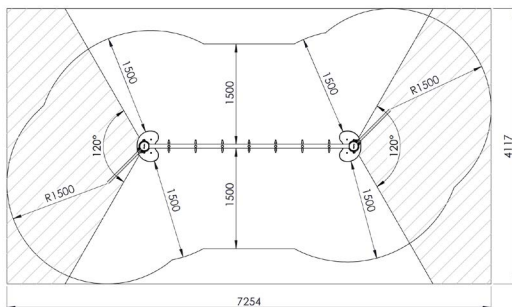

Productblad

California
A500

Productomschrijving

Metalen speeltoestel voor kinderen van 6 tot 12 jaar. Het toestel is opgebouwd uit 2 verticale metalen palen die met elkaar verbonden worden via een rode metalen buis. Aan deze buis worden 7 handvatten voorzien.

Opties

California A500

plattegrond

Toestelspecificaties

| | |
|--------------------|-------------------|
| Afmetingen toestel | 4,3 x 1,2 m |
| Obstakelvrije zone | 30 m ² |
| Totaal hoogte | 2,2 m |
| Valhoogte | 0,7 m |