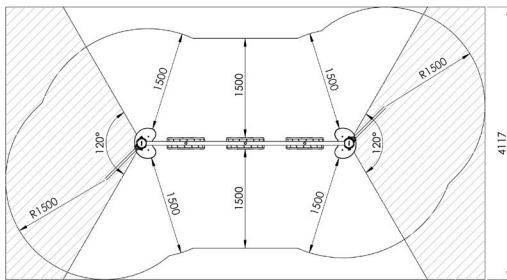

Productblad

Texas
A510

Productomschrijving

Metalen speeltoestel voor kinderen van 6 tot 12 jaar. Het toestel is opgebouwd uit 2 verticale metalen palen van 127 mm diameter die met elkaar verbonden worden via een rode metalen buis van 60 mm diameter.

Opties

Texas
A510

plattegrond

Toestelspecificaties

Afmetingen toestel	4,3 x 1,2 m
Obstakelvrije zone	30 m ²
Totaal hoogte	2,2 m
Valhoogte	0,8 m

Materialen

Buizen	Metaal
Panelen	Polyethyleen
Banden	Kunststof