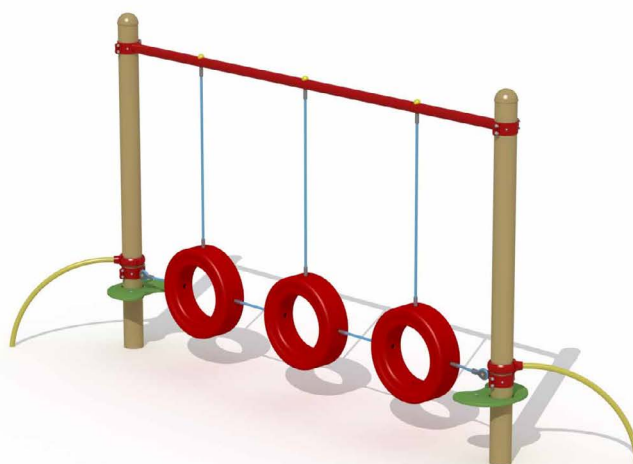

Productblad

Texas
A510

Productomschrijving

Metalen speeltoestel voor kinderen van 6 tot 12 jaar. Het toestel is opgebouwd uit 2 verticale metalen palen van 127 mm diameter die met elkaar verbonden worden via een rode metalen buis van 60 mm diameter.

Opties

Texas
A510

plattegrond

Toestelspecificaties

Afmetingen toestel	4,3 x 1,2 m
Obstakelvrije zone	30 m ²
Totaal hoogte	2,2 m
Valhoogte	0,8 m

Materialen

Buizen	Metaal
Panelen	Polyethyleen
Banden	Kunststof