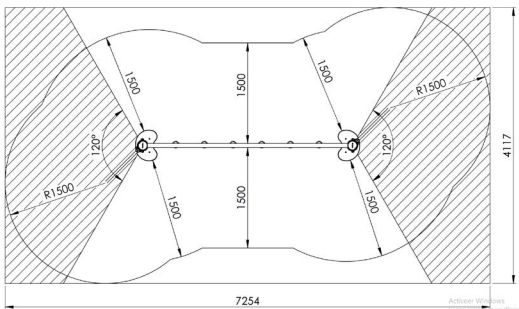

Productblad

Virginia
A520

Productomschrijving

Metalen speeltoestel voor kinderen van 6 tot 12 jaar. Het toestel is opgebouwd uit 2 verticale metalen palen van 127 mm diameter die met elkaar verbonden worden via een rode metalen buis van 60 mm diameter.

Opties

Virginia
A520

plattegrond

Toestelspecificaties

Afmetingen toestel	4,3 x 1,2 m
Obstakelvrije zone	30 m ²
Totaal hoogte	2,2 m
Valhoogte	0,6 m

Materialen

Buizen	Metaal
Panelen	Polyethyleen
Palen	Hout

Let op: valdemping vereist