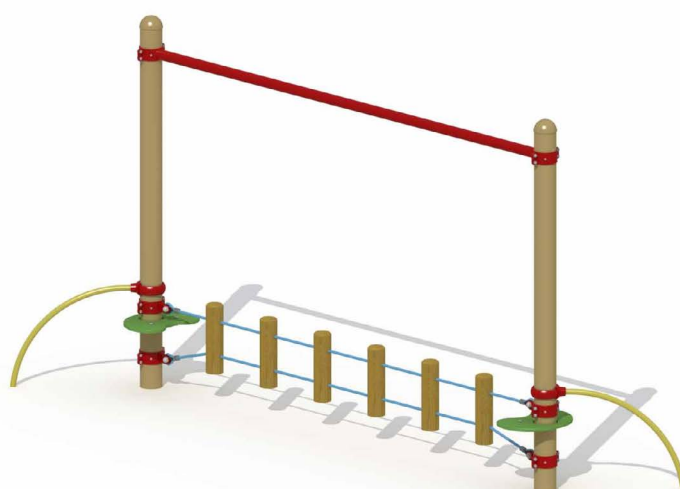

Productblad

Virginia
A520

Productomschrijving

Metalen speeltoestel voor kinderen van 6 tot 12 jaar. Het toestel is opgebouwd uit 2 verticale metalen palen van 127 mm diameter die met elkaar verbonden worden via een rode metalen buis van 60 mm diameter.

Opties

Virginia
A520

plattegrond

Toestelspecificaties

Afmetingen toestel	4,3 x 1,2 m
Obstakelvrije zone	30 m ²
Totaal hoogte	2,2 m
Valhoogte	0,6 m

Materialen

Buizen	Metaal
Panelen	Polyethyleen
Palen	Hout

Let op: valdemping vereist