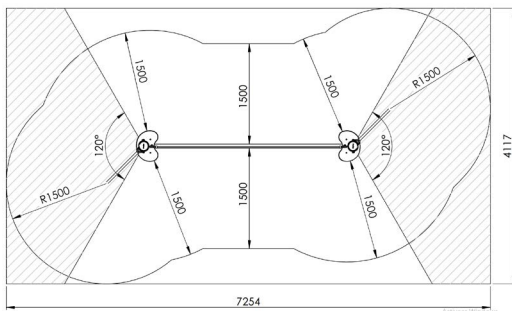

Productblad

Florida
A530

Productomschrijving

Metalen speeltoestel voor kinderen van 6 tot 12 jaar. Het toestel is opgebouwd uit 2 verticale metalen palen van 127 mm diameter die met elkaar verbonden worden via een rode metalen buis van 60 mm diameter.

Opties

Florida
A530

plattegrond

Toestelspecificaties

Afmetingen toestel	4,3 x 1,2 m
Obstakelvrije zone	30 m ²
Totaal hoogte	2,2 m
Valhoogte	0,6 m

Materialen

Buizen	Metaal
Panelen	Polyethyleen
Touwen	Polypropyleen met staalkabel