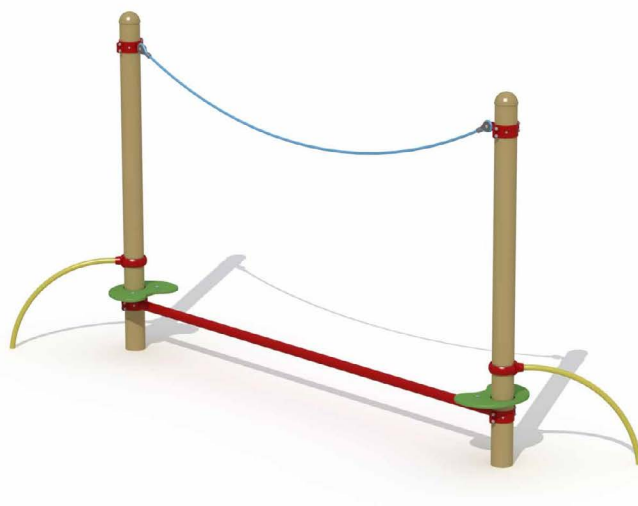

Productblad

Florida
A530

Productomschrijving

Metalen speeltoestel voor kinderen van 6 tot 12 jaar. Het toestel is opgebouwd uit 2 verticale metalen palen van 127 mm diameter die met elkaar verbonden worden via een rode metalen buis van 60 mm diameter.

Opties

Florida
A530

plattegrond

Toestelspecificaties

Afmetingen toestel	4,3 x 1,2 m
Obstakelvrije zone	30 m ²
Totaal hoogte	2,2 m
Valhoogte	0,6 m

Materialen

Buizen	Metaal
Panelen	Polyethyleen
Touwen	Polypropyleen met staalkabel

Let op: valdemping vereist