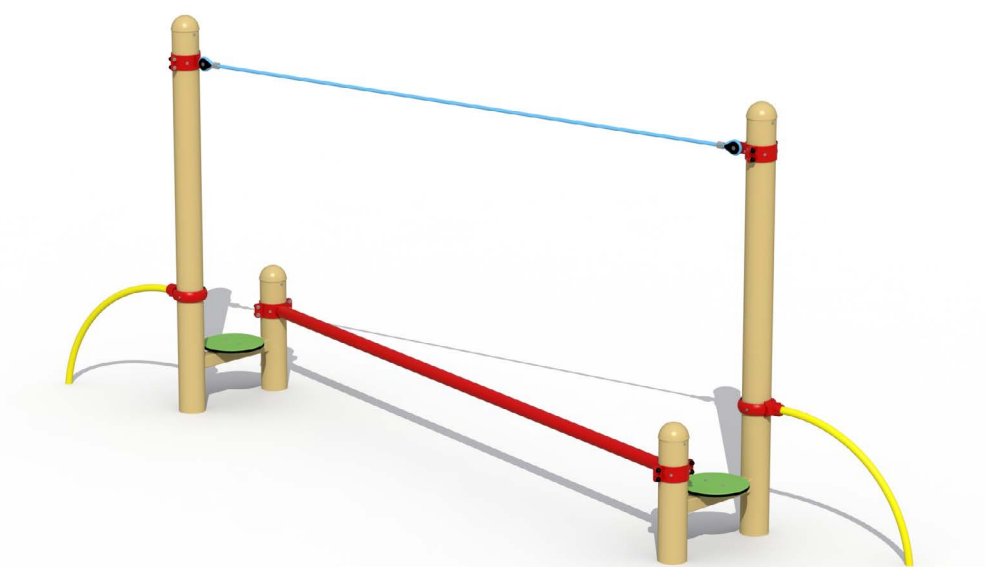

# Productblad

Indiana  
A540

## Productomschrijving

Metalen speeltoestel voor kinderen van 6 tot 12 jaar. Het toestel is opgebouwd uit 2 verticale metalen palen van 127 mm diameter die met elkaar verbonden worden via een rode metalen buis van 60 mm diameter.

### Toestelspecificaties

Afmetingen toestel	4,7 x 0,9 m
Obstakelvrije zone	30 m <sup>2</sup>
Totaal hoogte	2,0 m
Valhoogte	0,5 m