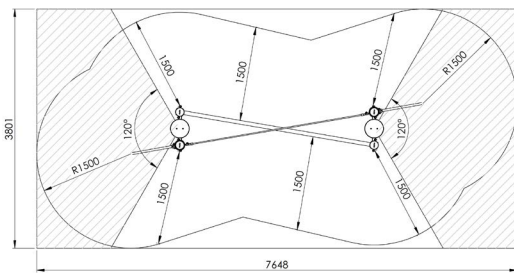

Indiana A540

plattegrond

Toestelspecificaties

Afmetingen toestel	4,7 x 0,9 m
Obstakelvrije zone	30 m²
Totaal hoogte	2,0 m
Valhoogte	0,5 m

Materialen

Buizen	Metaal
Panelen	Polyethyleen
Touwen	Polypropyleen met staalkabel

Let op: valdemping vereist