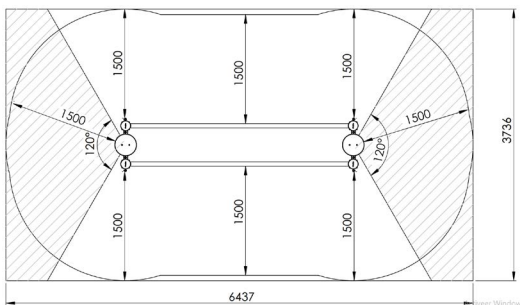

Productblad

Alabama

A560

Productomschrijving

Metalen speeltoestel voor kinderen van 6 tot 12 jaar. Het toestel is opgebouwd uit 4 verticale metalen palen. Tussen deze palen worden 2 rode metalen buizen, evenwijdig met elkaar en op een afstand van 80 cm gehangen.

Opties

Alabama A560

plattegrond

Toestelspecificaties

Afmetingen toestel	3,5 x 0,8 m
Obstakelvrije zone	24 m ²
Totaal hoogte	1,2 m
Valhoogte	1,0 m

Materialen

Buizen	Metaal
Panelen	Polyethyleen

Let op: valdemping vereist