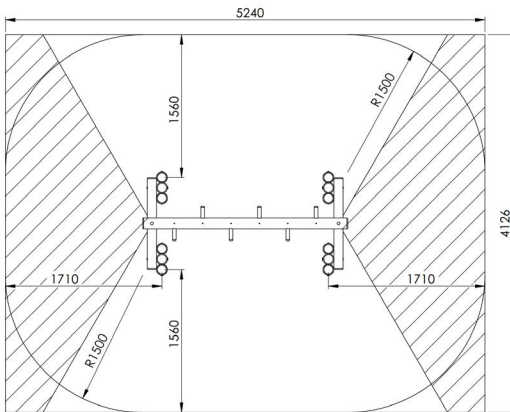

Productblad

Tarzan
A600

Productomschrijving

Avontuurlijk speeltoestel voor kinderen van 4 tot 15 jaar. Het toestel is opgebouwd uit 4 verticale rondhouten lariks palen. Bovenaan verbindt een horizontale rondhouten lariks paal de 4 verticale.

Opties

Tarzan A600

plattegrond

Toestelspecificaties

Afmetingen toestel	2,3 x 1,2 m
Obstakelvrije zone	22 m ²
Totaal hoogte	2,1 m
Valhoogte	1,0 m

Materialen

Palen	Lariks hout
-------	-------------

Let op: valdemping vereist