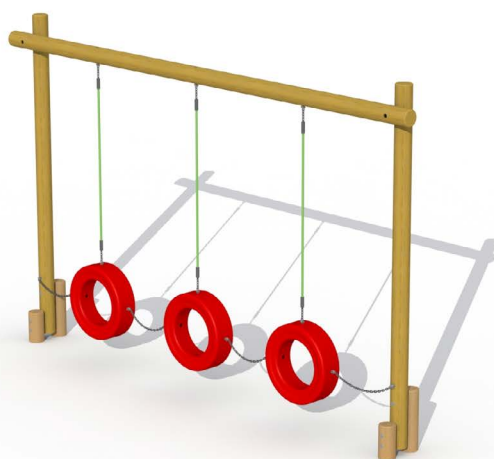

# Productblad

---

Koning Arthur

A610

## Productomschrijving

Avontuurlijk speeltoestel voor kinderen van 4 tot 15 jaar. Het toestel is opgebouwd uit 2 verticale rondhouten lariks palen die met elkaar verbonden worden via een horizontale rondhouten lariks paal.

### Toestelspecificaties

Afmetingen toestel	4,0 x 0,4 m
Obstakelvrije zone	24 m <sup>2</sup>
Totaal hoogte	2,6 m
Valhoogte	0,8 m