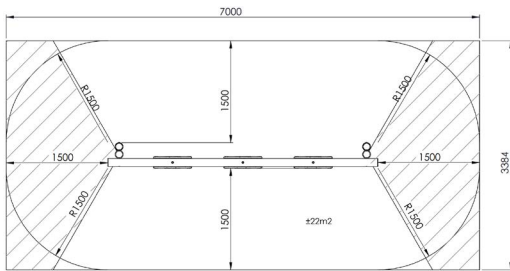

Koning Arthur A610

plattegrond

Toestelspecificaties

Afmetingen toestel	4,0 x 0,4 m
Obstakelvrije zone	24 m²
Totaal hoogte	2,6 m
Valhoogte	0,8 m

Materialen

Palen	Lariks hout
Banden	Kunststof
Touwen	Polypropyleen met staalkabel

Let op: valdemping vereist