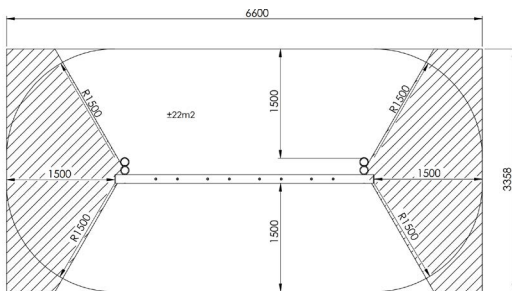

Robin Hood A620

plattegrond

Toestelspecificaties

Afmetingen toestel	3,6 x 0,4 m
Obstakelvrije zone	23 m²
Totaal hoogte	2,2 m
Valhoogte	0,5 m

Materialen

Palen	Lariks hout
Touwen	Polypropyleen met staalkabel

Let op: valdemping vereist