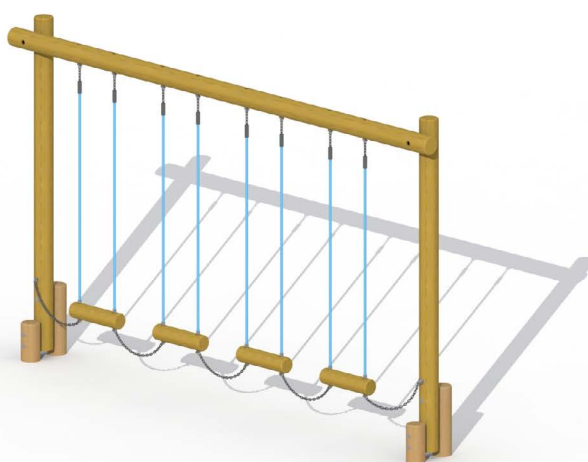

# Productblad

---

Robin Hood

A620

## Productomschrijving

Avontuurlijk speeltoestel voor kinderen van 4 tot 15 jaar. Het toestel is opgebouwd uit 2 verticale rondhouten lariks palen van 12 cm diameter die met elkaar verbonden worden via een horizontale rondhouten lariks paal.

### Toestelspecificaties

Afmetingen toestel	3,6 x 0,4 m
Obstakelvrije zone	23 m <sup>2</sup>
Totaal hoogte	2,2 m
Valhoogte	0,5 m

### Materialen

Palen	Lariks hout
Touwen	Polypropyleen met staalkabel

Let op: valdemping vereist