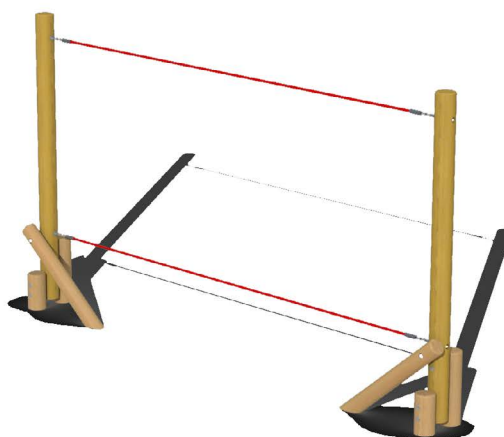

Productblad

Zorro
A630

Productomschrijving

Avontuurlijk speeltoestel voor kinderen van 4 tot 15 jaar. Het toestel is opgebouwd uit 2 verticale rondhouten lariks palen. De verticale palen worden bovenaan en onderaan met elkaar verbonden door middel van 2 touwen.

Opties

Zorro
A630

plattegrond

Toestelspecificaties

Afmetingen toestel	3,6 x 0,4 m
Obstakelvrije zone	22 m ²
Totaal hoogte	2,0 m
Valhoogte	0,6 m

Materialen

Palen	Lariks hout
Touwen	Polypropyleen met staalkabel