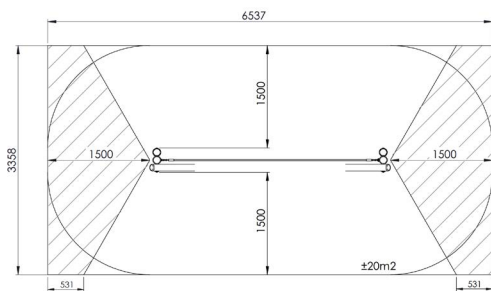

Productblad

Zorro
A630

Productomschrijving

Avontuurlijk speeltoestel voor kinderen van 4 tot 15 jaar. Het toestel is opgebouwd uit 2 verticale rondhouten lariks palen. De verticale palen worden bovenaan en onderaan met elkaar verbonden door middel van 2 touwen.

Opties

Zorro
A630

plattegrond

Toestelspecificaties

Afmetingen toestel	3,6 x 0,4 m
Obstakelvrije zone	22 m ²
Totaal hoogte	2,0 m
Valhoogte	0,6 m

Materialen

Palen	Lariks hout
Touwen	Polypropyleen met staalkabel