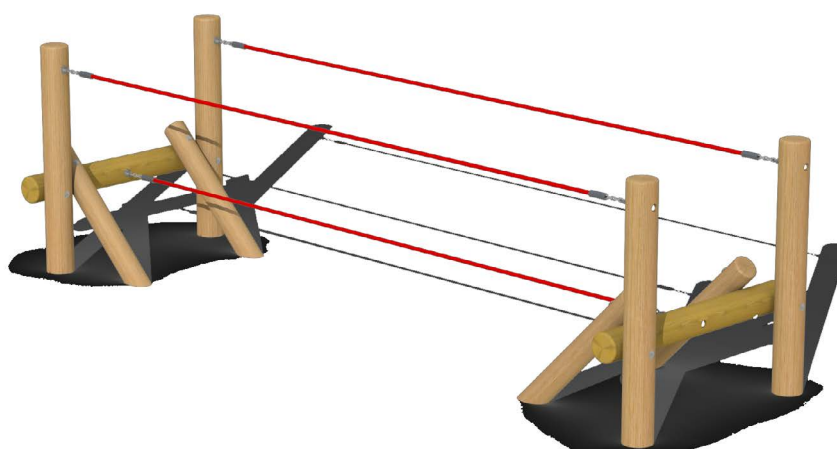

Productblad

Hercules

A640

Productomschrijving

Avontuurlijk speeltoestel voor kinderen van 4 tot 15 jaar. Het toestel is opgebouwd uit 4 verticale rondhouten eiken palen die in een rechthoek geplaatst worden. De palen worden bovenaan verbonden met 2 touwen.

Opties

Hercules A640

plattegrond

Toestelspecificaties

Afmetingen toestel	3,6 x 1,0 m
Obstakelvrije zone	26,5 m ²
Totaal hoogte	1,0 m
Valhoogte	0,6 m

Materialen

Palen	Lariks hout
Touwen	Polypropyleen met staalkabel

Let op: valdemping vereist