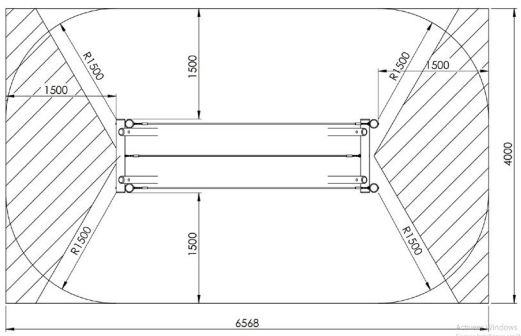

Productblad

Hercules

A640

Productomschrijving

Avontuurlijk speeltoestel voor kinderen van 4 tot 15 jaar. Het toestel is opgebouwd uit 4 verticale rondhouten eiken palen die in een rechthoek geplaatst worden. De palen worden bovenaan verbonden met 2 touwen.

Opties

Hercules A640

plattegrond

Toestelspecificaties

Afmetingen toestel	3,6 x 1,0 m
Obstakelvrije zone	26,5 m ²
Totaal hoogte	1,0 m
Valhoogte	0,6 m

Materialen

Palen	Lariks hout
Touwen	Polypropyleen met staalkabel