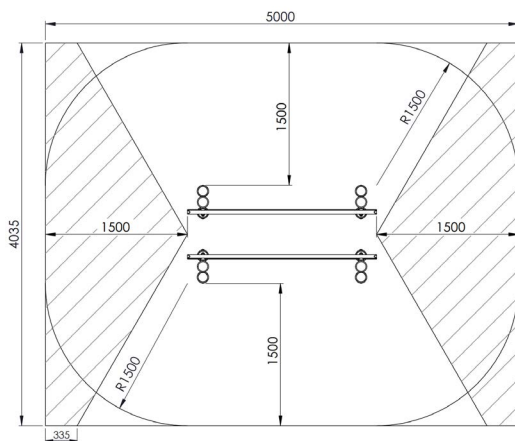

Lancelot A660

plattegrond

Toestelspecificaties

Afmetingen toestel	2,0 x 1,1 m
Obstakelvrije zone	20,5 m²
Totaal hoogte	1,0 m
Valhoogte	1,0 m

Materialen

Palen	Lariks hout

Let op: valdemping vereist