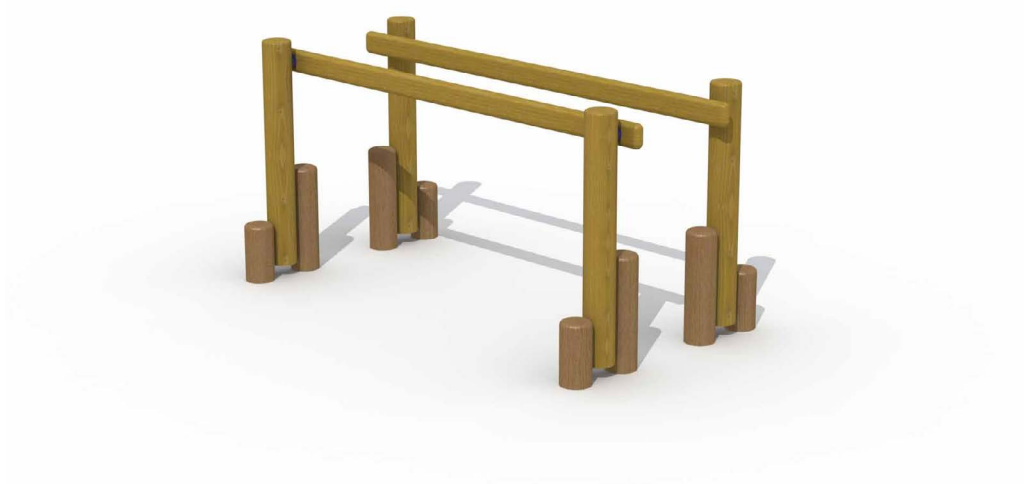

# Productblad

---

Lancelot

A660

## Productomschrijving

Avontuurlijk speeltoestel voor kinderen van 4 tot 15 jaar.

### Toestelspecificaties

Afmetingen toestel	2,0 x 1,1 m
Obstakelvrije zone	20,5 m <sup>2</sup>
Totaal hoogte	1,0 m
Valhoogte	1,0 m