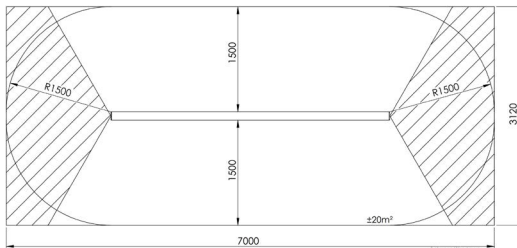

Productblad

Robinson Crusoe

A670

Productomschrijving

Avontuurlijk speeltoestel voor kinderen van 4 tot 15 jaar. De evenwichtsbalk test het evenwicht van de kinderen. Het toestel is opgebouwd uit een rondhouten lariks paal van 12 cm diameter en 4 m lang.

Opties

Robinson Crusoe A670

plattegrond

Toestelspecificaties

Afmetingen toestel	4,0 x 0,1 m
Obstakelvrije zone	22 m ²
Totaal hoogte	0,2 m
Valhoogte	0,2 m

Materialen

Palen	Lariks hout
Buizen	Vuurverzinkt

Let op: valdemping vereist