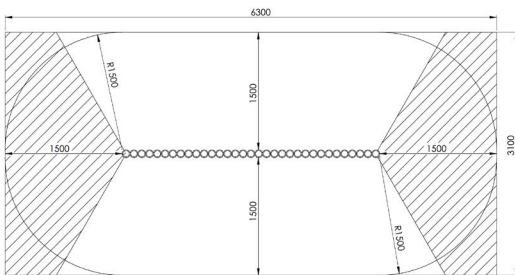

Productblad

Asterix
A680

Productomschrijving

Speeltoestel voor kinderen van 4 tot 15 jaar. Set van evenwichtspaaltjes die met beton in de grond bevestigd worden.

Opties

Asterix A680

plattegrond

Toestelspecificaties

Afmetingen toestel	3,3 x 0,1 m
Obstakelvrije zone	20 m ²
Totaal hoogte	0,4 m
Valhoogte	0,4 m

Materialen

Palen	Eiken hout
-------	------------

Let op: valdemping vereist