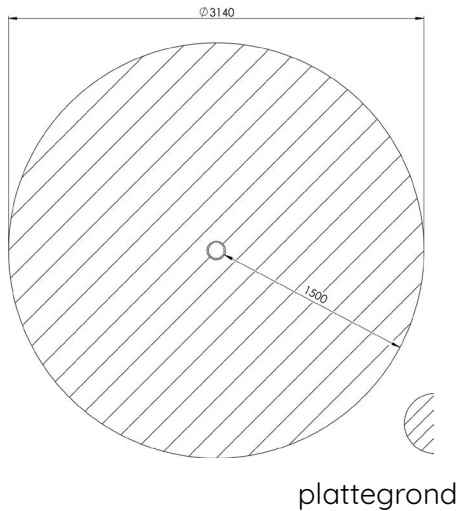

Productblad

Stappaal
A690

Productomschrijving

Houten stappaaltje voor kinderen van 4 tot 15 jaar. De hoogte van het paaltje is 24 cm.

Opties

Stappaal A690

Toestelspecificaties

Afmetingen toestel	0,1 x 0,1 m
Obstakelvrije zone	8 m ²
Totaal hoogte	0,3 m
Valhoogte	0,3 m