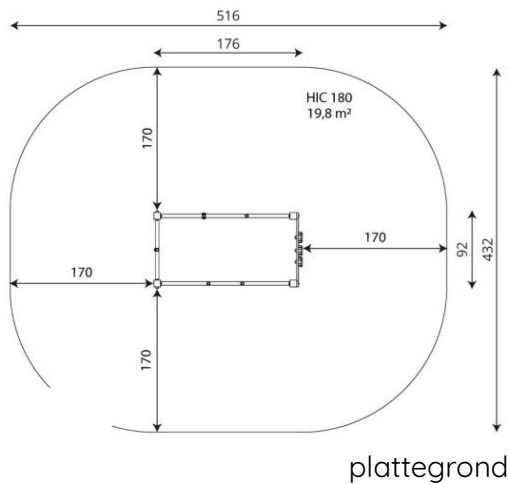

## Productomschrijving

Rechthoekige klimtoren met klimpaneel, klimnetten en andere klimmogelijkheden.

## Opties

Climboo 0401

CL0401

### Toestelspecificaties

Afmetingen toestel	1,8 x 1,0 m
Opvangzone	19,8 m <sup>2</sup>
Totaal hoogte	2,0 m
Valhoogte	1,8 m