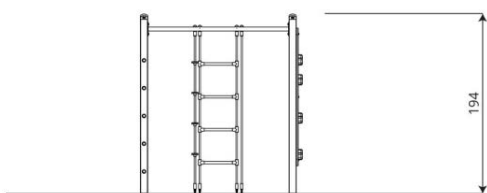

## Opties

Climboo 0401

CL0401

### Toestelspecificaties

Afmetingen toestel	1,8 x 1,0 m
Opvangzone	19,8 m <sup>2</sup>
Totaal hoogte	2,0 m
Valhoogte	1,8 m