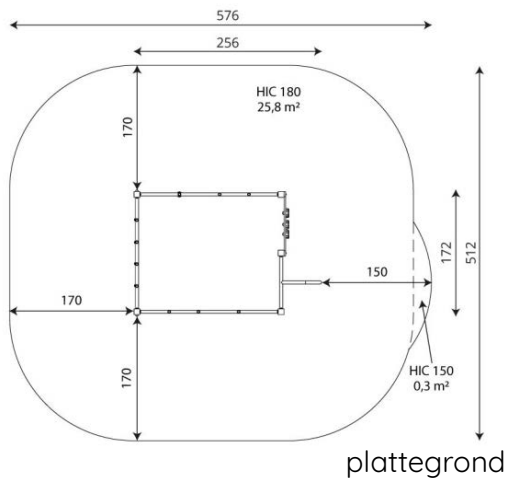

## Productomschrijving

Vierkante klimtoren met glijstang, klimpaneel, klimnetten en andere klimmogelijkheden.

## Opties

HPL Klimwand i.p.v. Max Compact Plaat

Climboo 0402

CL0402

### Toestelspecificaties

Afmetingen toestel	2,6 x 1,7 m
Opvangzone	26,1 m <sup>2</sup>
Totaal hoogte	2,0 m
Valhoogte	1,8 m

zijaanzicht