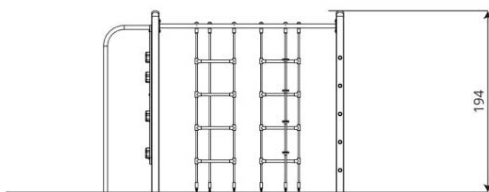

## Opties

HPL Klimwand i.p.v. Max Compact Plaat

Climboo 0402

CL0402

### Toestelspecificaties

Afmetingen toestel	2,6 x 1,7 m
Opvangzone	26,1 m <sup>2</sup>
Totaal hoogte	2,0 m
Valhoogte	1,8 m

zijaanzicht