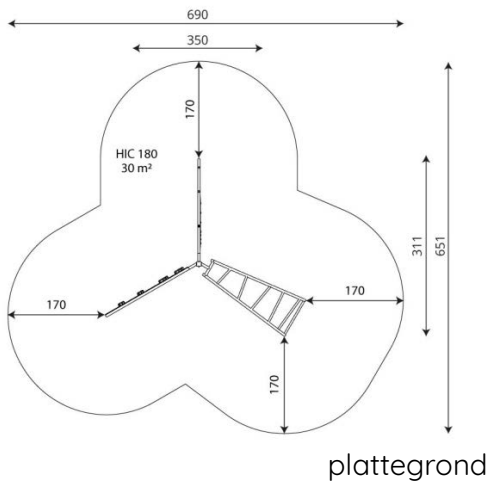

Productblad

Climboo 0403

CL0403

Productomschrijving

3-delige klimboog voorzien van klimpaneel met klimgrepen, klimnet en klimladder.

Opties

HPL Klimwand i.p.v. Max Compact Plaat

Climboo 0403

CL0403

Toestelspecificaties

Afmetingen toestel	3,5 x 3,2 m
Opvangzone	30,0 m ²
Totaal hoogte	2,0 m
Valhoogte	1,8 m

zijaanzicht

Materialen

Constructie	Metaal
-------------	--------

Let op: valdemping vereist