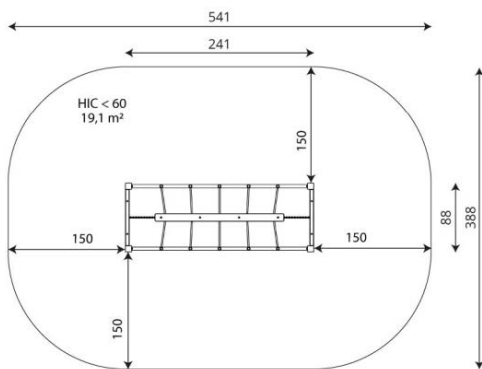

Climboo 0404

CL0404

plattegrond

Toestelspecificaties

Afmetingen toestel	2,4 x 0,9 m
Opvangzone	19,1 m²
Totaal hoogte	1,2 m
Valhoogte	<0,6 m