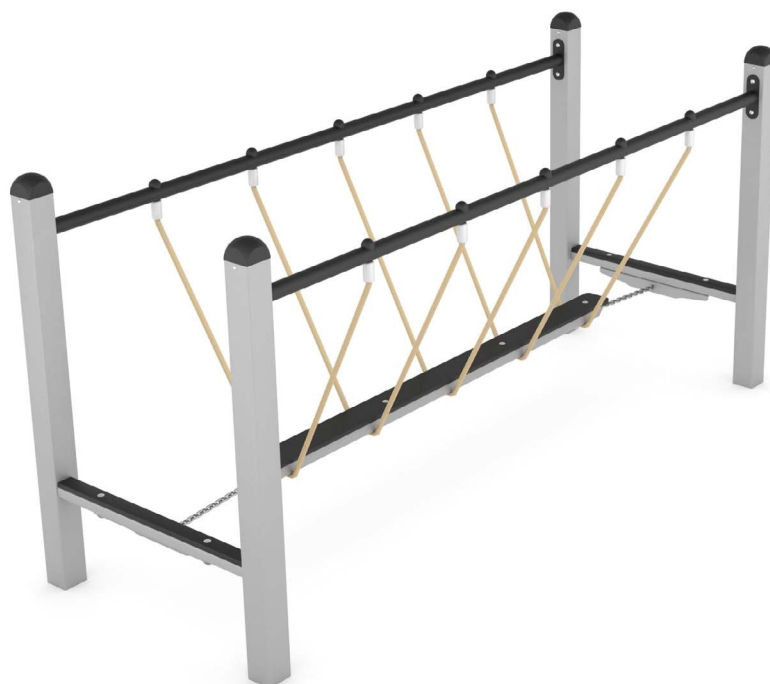

# Productblad

---

Climboo 0404

CL0404

## Productomschrijving

Wiebelende evenwichtsbrug.

## Opties

Climboo 0404

CL0404

plattegrond

### Toestelspecificaties

Afmetingen toestel	2,4 x 0,9 m
Opvangzone	19,1 m <sup>2</sup>
Totaal hoogte	1,2 m
Valhoogte	<0,6 m

zijaanzicht