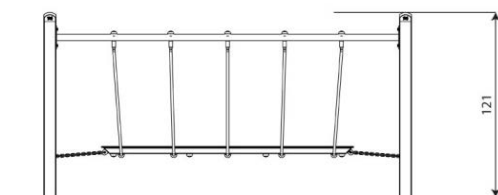

## Opties

Climboo 0404

CL0404

plattegrond

### Toestelspecificaties

Afmetingen toestel	2,4 x 0,9 m
Opvangzone	19,1 m <sup>2</sup>
Totaal hoogte	1,2 m
Valhoogte	<0,6 m

zijaanzicht