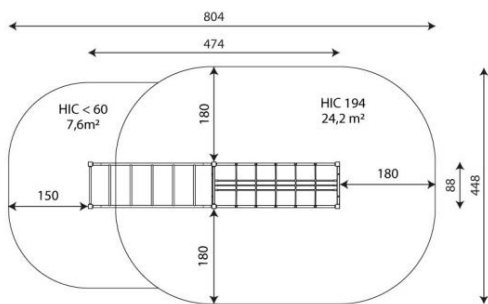

Productblad

Climboo 0405

CL0405

Productomschrijving

Wiebelende evenwichtsbrug met daaraan gekoppeld een hangbrug.

Opties

Climboo 0405

CL0405

plattegrond

Toestelspecificaties

Afmetingen toestel	4,8 x 0,9 m
Opvangzone	31,8 m ²
Totaal hoogte	2,0 m
Valhoogte	2,0 m

zij aanzicht

Materialen

Constructie	Metaal
-------------	--------

Let op: valdemping vereist