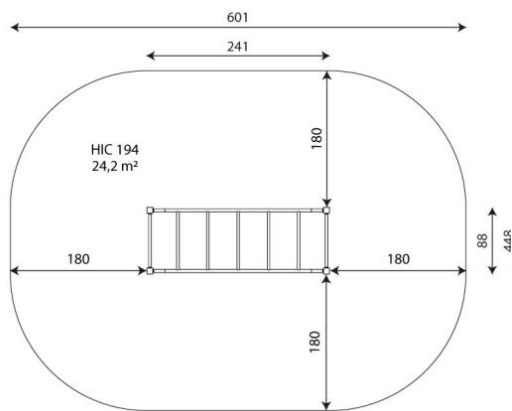

Productblad

Climboo 0406

CL0406

Productomschrijving

Hangbrug met spijlen waarbij het op de armspieren aankomt!

Opties

Climboo 0406

CL0406

plattegrond

Toestelspecificaties

Afmetingen toestel	2,4 x 0,9 m
Opvangzone	24,2 m ²
Totaal hoogte	2,0 m
Valhoogte	2,0 m

zijaanzicht

Materialen

Constructie	Metaal
-------------	--------

Let op: valdemping vereist