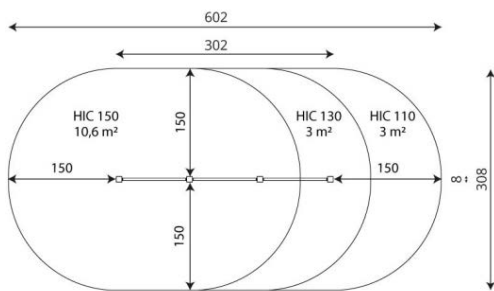

Productblad

Climboo 0407

CL0407

Productomschrijving

Drievoudig duikelrek met RVS stangen op 110, 130 en 150 cm. hoogte.

Opties

Climboo 0407

CL0407

plattegrond

Toestelspecificaties

Afmetingen toestel	3,1 x 0,1 m
Opvangzone	16,6 m ²
Totaal hoogte	1,7 m
Valhoogte	1,5 m

zijaanzicht

Materialen

Constructie	Metaal
-------------	--------

Let op: valdemping vereist