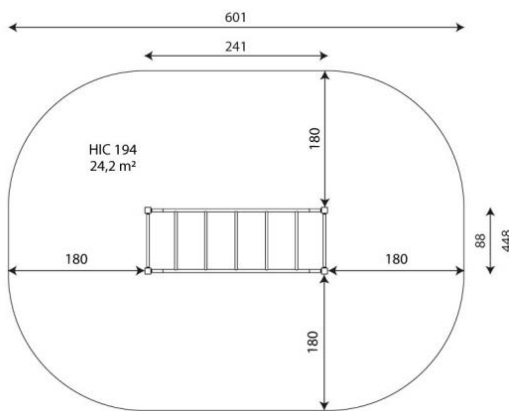

Productblad

Climboo 0408

CL0408

Productomschrijving

Brug om op te turnen.

Opties

Beschikbaar in kleur(en): Multicolour,
Zwart

Climboo 0408
CL0408

plattegrond

Toestelspecificaties

Afmetingen toestel	1,7 x 0,6 m
Opvangzone	14,9 m ²
Totaal hoogte	1,4 m
Valhoogte	1,2 m

zijaanzicht

Materialen

Constructie	Metaal
-------------	--------

Let op: valdemping vereist