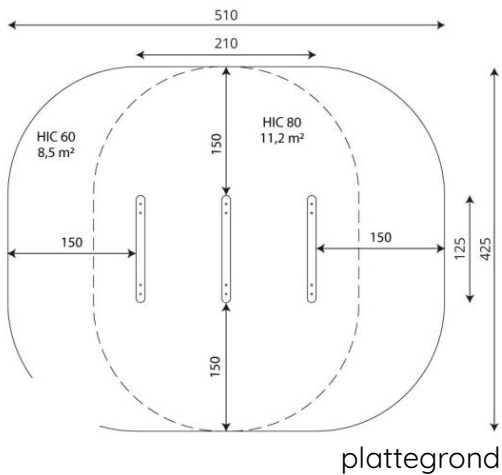

## Productomschrijving

Hordes om te balanceren,  
als ontmoetingsplek of  
onderdeel van een parcours.

## Opties

Climboo 0409  
CL0409

### Toestelspecificaties

Afmetingen toestel	2,1 x 1,3 m
Opvangzone	19,7 m <sup>2</sup>
Totaal hoogte	0,8 m
Valhoogte	0,8 m