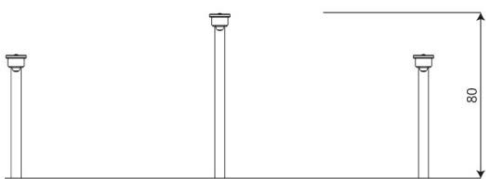

## Opties

Climboo 0409  
CL0409

### Toestelspecificaties

Afmetingen toestel	2,1 x 1,3 m
Opvangzone	19,7 m <sup>2</sup>
Totaal hoogte	0,8 m
Valhoogte	0,8 m