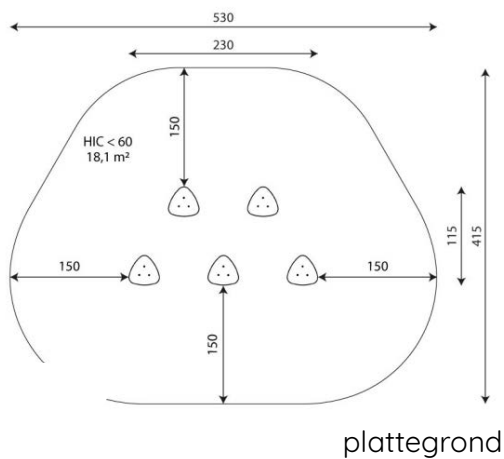

Productblad

Climboo 0410

CL0410

Productomschrijving

Evenwichtsbalk met een kunststof bovenligger.

Opties

Climboo 0410

CLO410

Toestelspecificaties

Afmetingen toestel	2,3 x 1,2 m
Opvangzone	18,1 m ²
Totaal hoogte	0,6 m
Valhoogte	<0,6 m

zijaanzicht

Materialen

Constructie	Metaal
-------------	--------

Let op: valdemping vereist