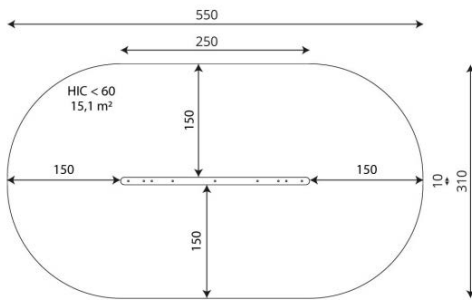

Productblad

Climboo 0411

CL0411

Productomschrijving

Evenwichtsbalk met een kunststof bovenligger.

Opties

Climboo 0411
CL0411

plattegrond

Toestelspecificaties

| | |
|--------------------|---------------------|
| Afmetingen toestel | 2,5 x 0,1 m |
| Opvangzone | 15,1 m ² |
| Totaal hoogte | 0,3 m |
| Valhoogte | <0,6 m |

zij aanzicht

Materialen