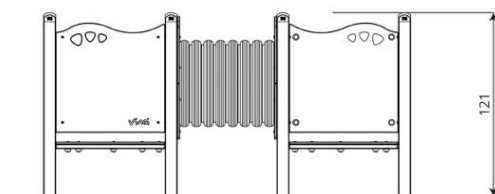

Productblad

Climboo 0412

CL0412

Productomschrijving

Kruipbuis met aan beide kanten een platform zodat je droge knieën houdt.

Opties

HPL antislip platform i.p.v. Max Compact plaat

Climboo 0415

CL0415

plattegrond

Toestelspecificaties

Afmetingen toestel	2,4 x 0,9 m
Opvangzone	17,2 m ²
Totaal hoogte	1,2 m
Valhoogte	<0,6 m

zijaanzicht

Materialen

Constructie	Metaal
-------------	--------

Let op: valdemping vereist