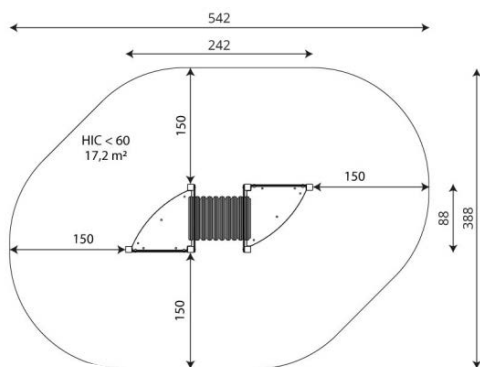

Productblad

Climboo 0412

CL0412

Productomschrijving

Kruipbuis met aan beide kanten een platform zodat je droge knieën houdt.

Opties

HPL antislip platform i.p.v. Max Compact plaat

Climboo 0415

CL0415

plattegrond

Toestelspecificaties

Afmetingen toestel	2,4 x 0,9 m
Opvangzone	17,2 m ²
Totaal hoogte	1,2 m
Valhoogte	<0,6 m

zijaanzicht

Materialen

Constructie	Metaal
-------------	--------

Let op: valdemping vereist