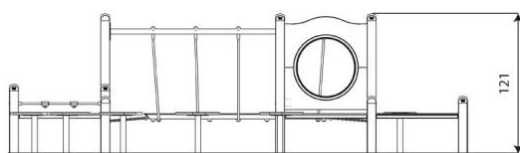

Opties

HPL antislip platform i.p.v. Max Compact plaat

Climboo 0413

CL0413

plattegrond

Toestelspecificaties

Afmetingen toestel	4,9 x 4,0 m
Opvangzone	46,4 m ²
Totaal hoogte	1,2 m
Valhoogte	<0,6 m

zijaanzicht