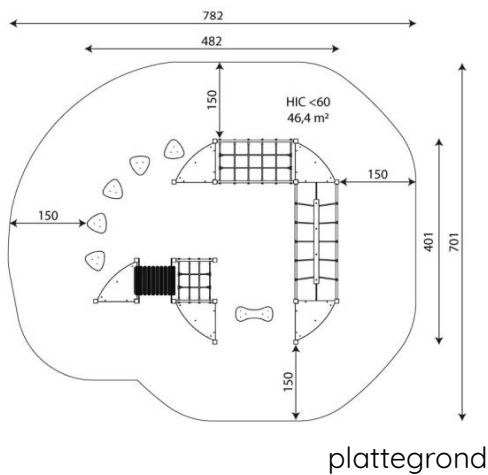

Opties

HPL antislip platform i.p.v. Max Compact plaat

Climboo 0413

CL0413

plattegrond

Toestelspecificaties

Afmetingen toestel	4,9 x 4,0 m
Opvangzone	46,4 m ²
Totaal hoogte	1,2 m
Valhoogte	<0,6 m

zijaanzicht