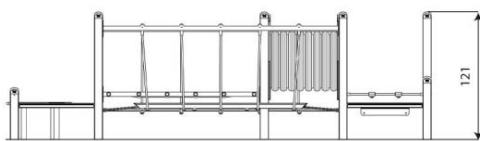

Opties

HPL antislip platform i.p.v. Max Compact plaat

Climboo 0414

CL0414

plattegrond

Toestelspecificaties

Afmetingen toestel	6,0 x 4,0 m
Opvangzone	56,8 m ²
Totaal hoogte	1,2 m
Valhoogte	<0,6 m

zij aanzicht