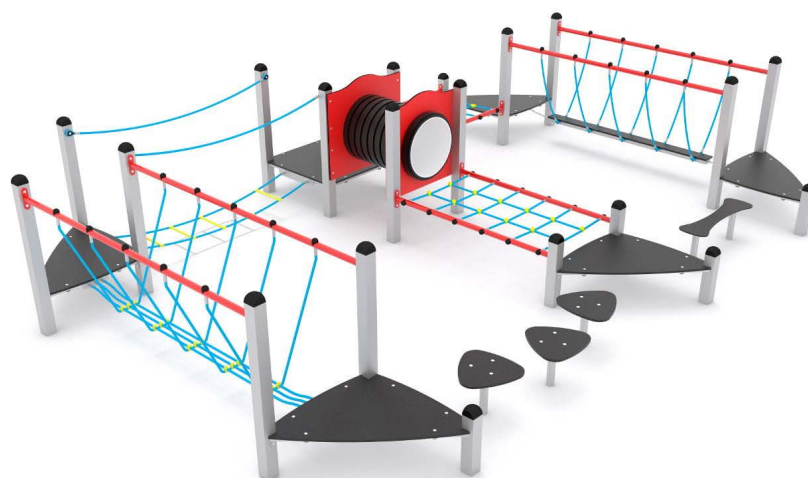

Productblad

Climboo 0414

CL0414

Productomschrijving

Een enorm divers speelparcours met de nodige motorische uitdaging voor kinderen. Bestaande uit verschillende elementen zoals diverse bruggen, een kruipbuis, stappaaltjes en een horizontaal klimnet.

Opties

HPL antislip platform i.p.v. Max Compact plaat

Climboo 0414

CL0414

plattegrond

Toestelspecificaties

Afmetingen toestel	6,0 x 4,0 m
Opvangzone	56,8 m ²
Totaal hoogte	1,2 m
Valhoogte	<0,6 m

zij aanzicht