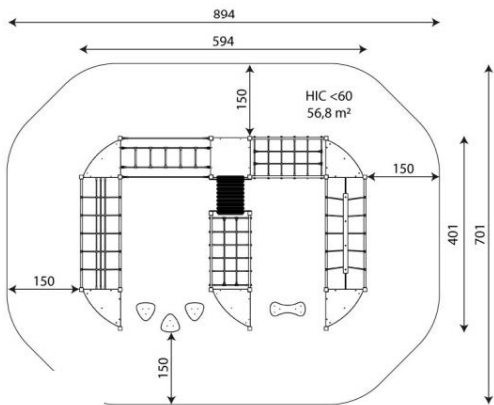

Opties

HPL antislip platform i.p.v. Max Compact plaat

Climboo 0414

CL0414

plattegrond

Toestelspecificaties

Afmetingen toestel	6,0 x 4,0 m
Opvangzone	56,8 m ²
Totaal hoogte	1,2 m
Valhoogte	<0,6 m

zij aanzicht