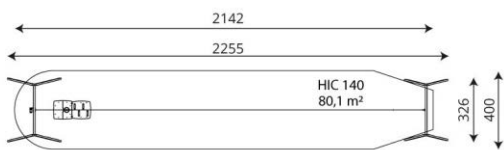

## Productomschrijving

Vliegensvlug naar de andere kant met deze kabelbaan. Een succes voor jong en oud. Deze kabelbaan wordt standaard inclusief startplatform geleverd, een talud is daarom niet nodig. Deze kabelbaan is in diverse lengtes leverbaar, vraag ons naar de mogelijkheden.

## Opties

Kabelbaan kabel 30m. i.p.v. 20m  
Kabelbaan kabel 30m. i.p.v. 20m

Climboo 0415  
CL0415

plattegrond

### Toestelspecificaties

Afmetingen toestel	22,6 x 3,3 m
Opvangzone	80,1 m <sup>2</sup>
Totaal hoogte	3,5 m
Valhoogte	1,4 m

zijaanzicht