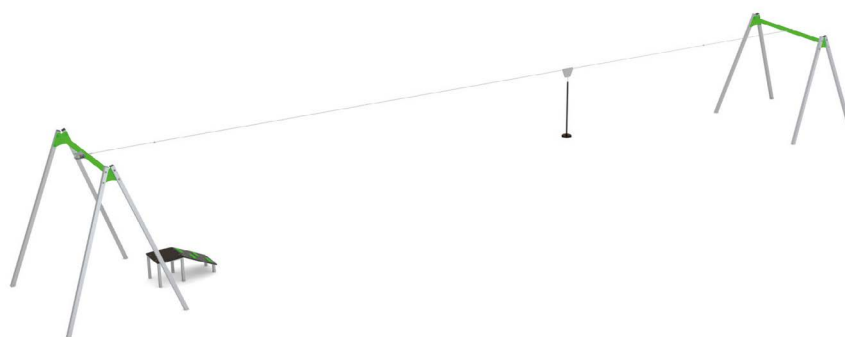

# Productblad

---

Climboo 0415

CL0415

## Productomschrijving

Vliegensvlug naar de andere kant met deze kabelbaan. Een succes voor jong en oud. Deze kabelbaan wordt standaard inclusief startplatform geleverd, een talud is daarom niet nodig. Deze kabelbaan is in diverse lengtes leverbaar, vraag ons naar de mogelijkheden.

## Opties

Kabelbaan kabel 30m. i.p.v. 20m  
Kabelbaan kabel 30m. i.p.v. 20m

Climboo 0415  
CL0415

plattegrond

### Toestelspecificaties

Afmetingen toestel	22,6 x 3,3 m
Opvangzone	80,1 m <sup>2</sup>
Totaal hoogte	3,5 m
Valhoogte	1,4 m

zijaanzicht