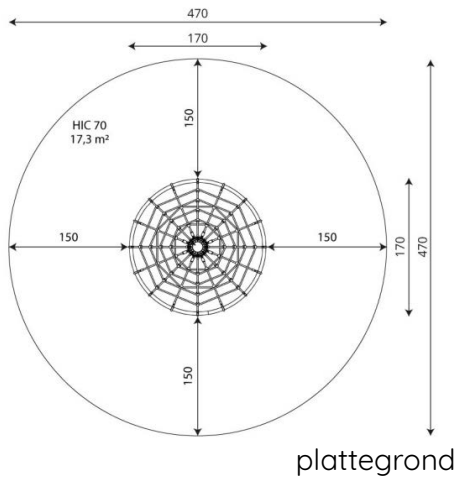

Productblad

Climboo 0416

CL0416

Productomschrijving

Conisch gevormd klimnet voor de jongste jeugd en met een lage valhoogte.

Opties

HPL antislip platform i.p.v. Max Compact plaat

Climboo 0416
CL0416

Toestelspecificaties

Afmetingen toestel	1,7 x 1,7 m
Opvangzone	17,3 m ²
Totaal hoogte	2,5 m
Valhoogte	0,7 m

Materialen

Constructie	Metaal
-------------	--------

Let op: valdemping vereist