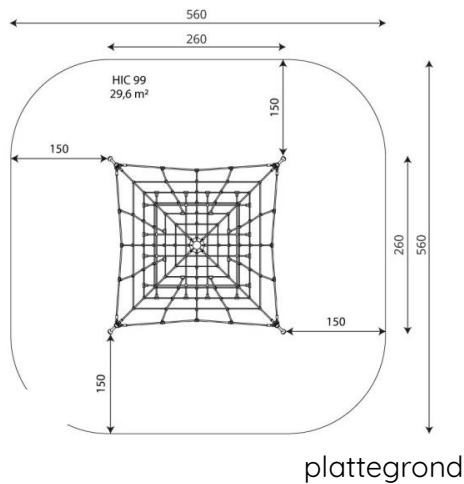

Productblad

Climboo 0417

CL0417

Productomschrijving

Klimpiramide om heerlijk op te klimmen en klauteren. Het toestel heeft slechts een lage valhoogte door het interne net.

Opties

Climboo 0417

CL0417

Toestelspecificaties

Afmetingen toestel	2,6 x 2,6 m
Opvangzone	29,6 m ²
Totaal hoogte	2,5 m
Valhoogte	1,0 m

Materialen

Constructie	Metaal
-------------	--------

Let op: valdemping vereist