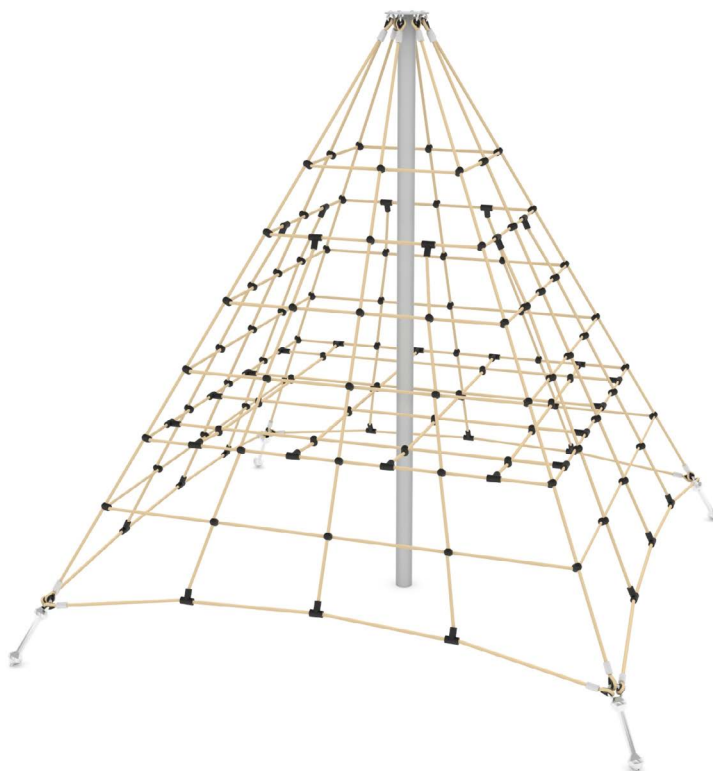

Productblad

Climboo 0418

CL0418

Productomschrijving

Klimpiramide om heerlijk op te klimmen en klauteren. Het toestel heeft slechts een lage valhoogte door het interne net.

Opties

Beschikbaar in kleur(en): Beige, Multicolour, Rood, Zwart

Climboo 0408

CL0408

Toestelspecificaties

Afmetingen toestel	3,1 x 3,1 m
Opvangzone	34,7 m ²
Totaal hoogte	3,0 m
Valhoogte	1,0 m

zijaanzicht

Materialen

Constructie	Metaal
-------------	--------

Let op: valdemping vereist