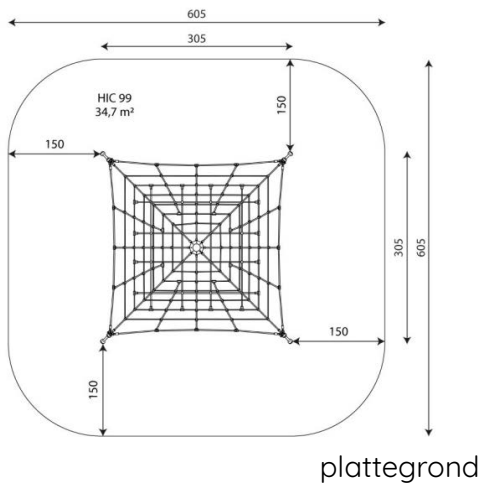

Productblad

Climboo 0418

CL0418

Productomschrijving

Klimpiramide om heerlijk op te klimmen en klauteren. Het toestel heeft slechts een lage valhoogte door het interne net.

Opties

Beschikbaar in kleur(en): Beige, Multicolour, Rood, Zwart

Climboo 0408

CL0408

Toestelspecificaties

Afmetingen toestel	3,1 x 3,1 m
Opvangzone	34,7 m ²
Totaal hoogte	3,0 m
Valhoogte	1,0 m

zijaanzicht

Materialen

Constructie	Metaal
-------------	--------

Let op: valdemping vereist